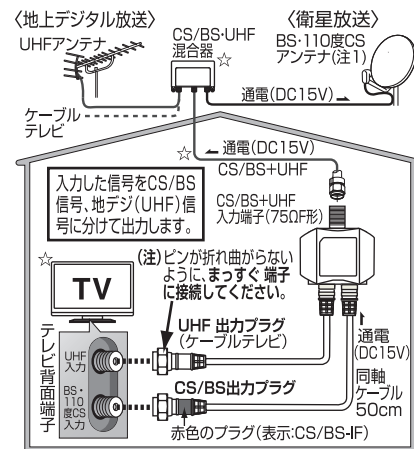

### 警告

- 屋内専用。屋外や高温になる場所を避けること。また、ケーブルを傷つけないこと。火災・感電や破損の原因となります。
- 雷が鳴り出したら、手を触れないこと。感電の原因となります。

### 注意

- ベンジン、アルコール、シンナーなどは使用しないこと。溶けたり、変質することがあります。

MBUMWS(B)

使用帯域 (10~770+1032~3224MHz)

#### ■製品の特長

- 4K8K放送(~3224MHz)に対応  
3224MHzまで伝送できる同軸ケーブルのため、4K、8K放送に対応しています。(従来の2K放送のテレビでも使用できます。)
- 3重シールドの低損失同軸ケーブル※を使用  
外部からの雑音を排除します。(※2C相当)
- プラグ部分は金メッキ採用・シールド構造  
接触不良を防ぎ、外部雑音を排除します。
- 地デジ・BS・CSのデジタル放送に最適  
ケーブルテレビでも使用できます。また、テレビチューナー付パソコンの接続にもおすすめです。

#### ■使用例

※ CS/BS出力プラグとUHF出力プラグの接続を間違えないようご注意ください。(CS/BS出力プラグにはCS/BS-IFの表示があります。)

※ CS/BS出力プラグと入力端子間が通電仕様となっています。(通電容量DC15V-0.8A)

※ F形プラグは、ネジ切りのないF形端子には使用できません。

(注1) BS-110度CSアンテナが、4K、8K対応の場合、4K、8Kの映像を見るにはケーブルや☆印の機器は4K、8Kに対応している必要があります。